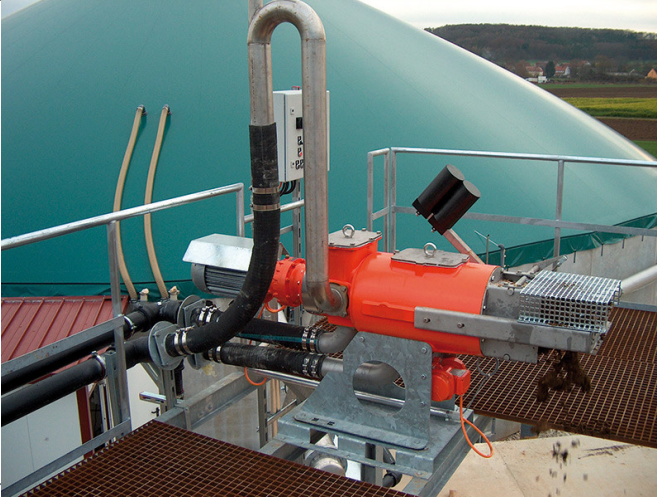

## MİKSER, POMPA VE SEPERATÖR

Üreticimiz hayvancılık sektöründe çamur, biyogaz ve inşaat/endüstriyel süreçleri için makinelerin tasarımcısı ve üreticisidir.

Cri-Man'ın 30 yıllık deneyimleri, ilk olarak hayvancılık sektöründe çamurun işlenmesinde ve daha sonra biyogaz ve endüstriyel sektörlere yayılmasından dolayı müşterilerimize son derece Güvenilir ve Profesyonel Hizmet sunmalarını sağlamaktadır.

Ürün portföyümüz:

- Mikserler

Dalgıç Mikserler (TBM Serileri)

Yandan Girişli Uzun Şaftlı Mikserler (MXS Serileri)

Üstten Girişli Mikserler (MXB Serileri)

Dalgıç Yatay Debi Hızlandırıcı (AF Serileri)

ENVIRONMENTAL TECHNOLOGIES

- Parçalayıcı Pompalar

Parçalayıcı Dalgıç Pompalar (PTS Serileri)

Yatay Parçalayıcı Santrifüj Pompalar (ETO Serileri)

Dikey Parçalayıcı Santrifüj Pompalar (ETV Serileri)

- Seperatörler

**convex**, İtalyan Cri-Man S.r.l. firmasının Türkiye'deki tek yetkili temsilcisidir.